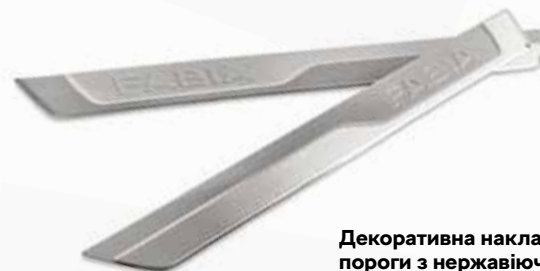

Декоративна накладка на пороги з нержавіючої сталі