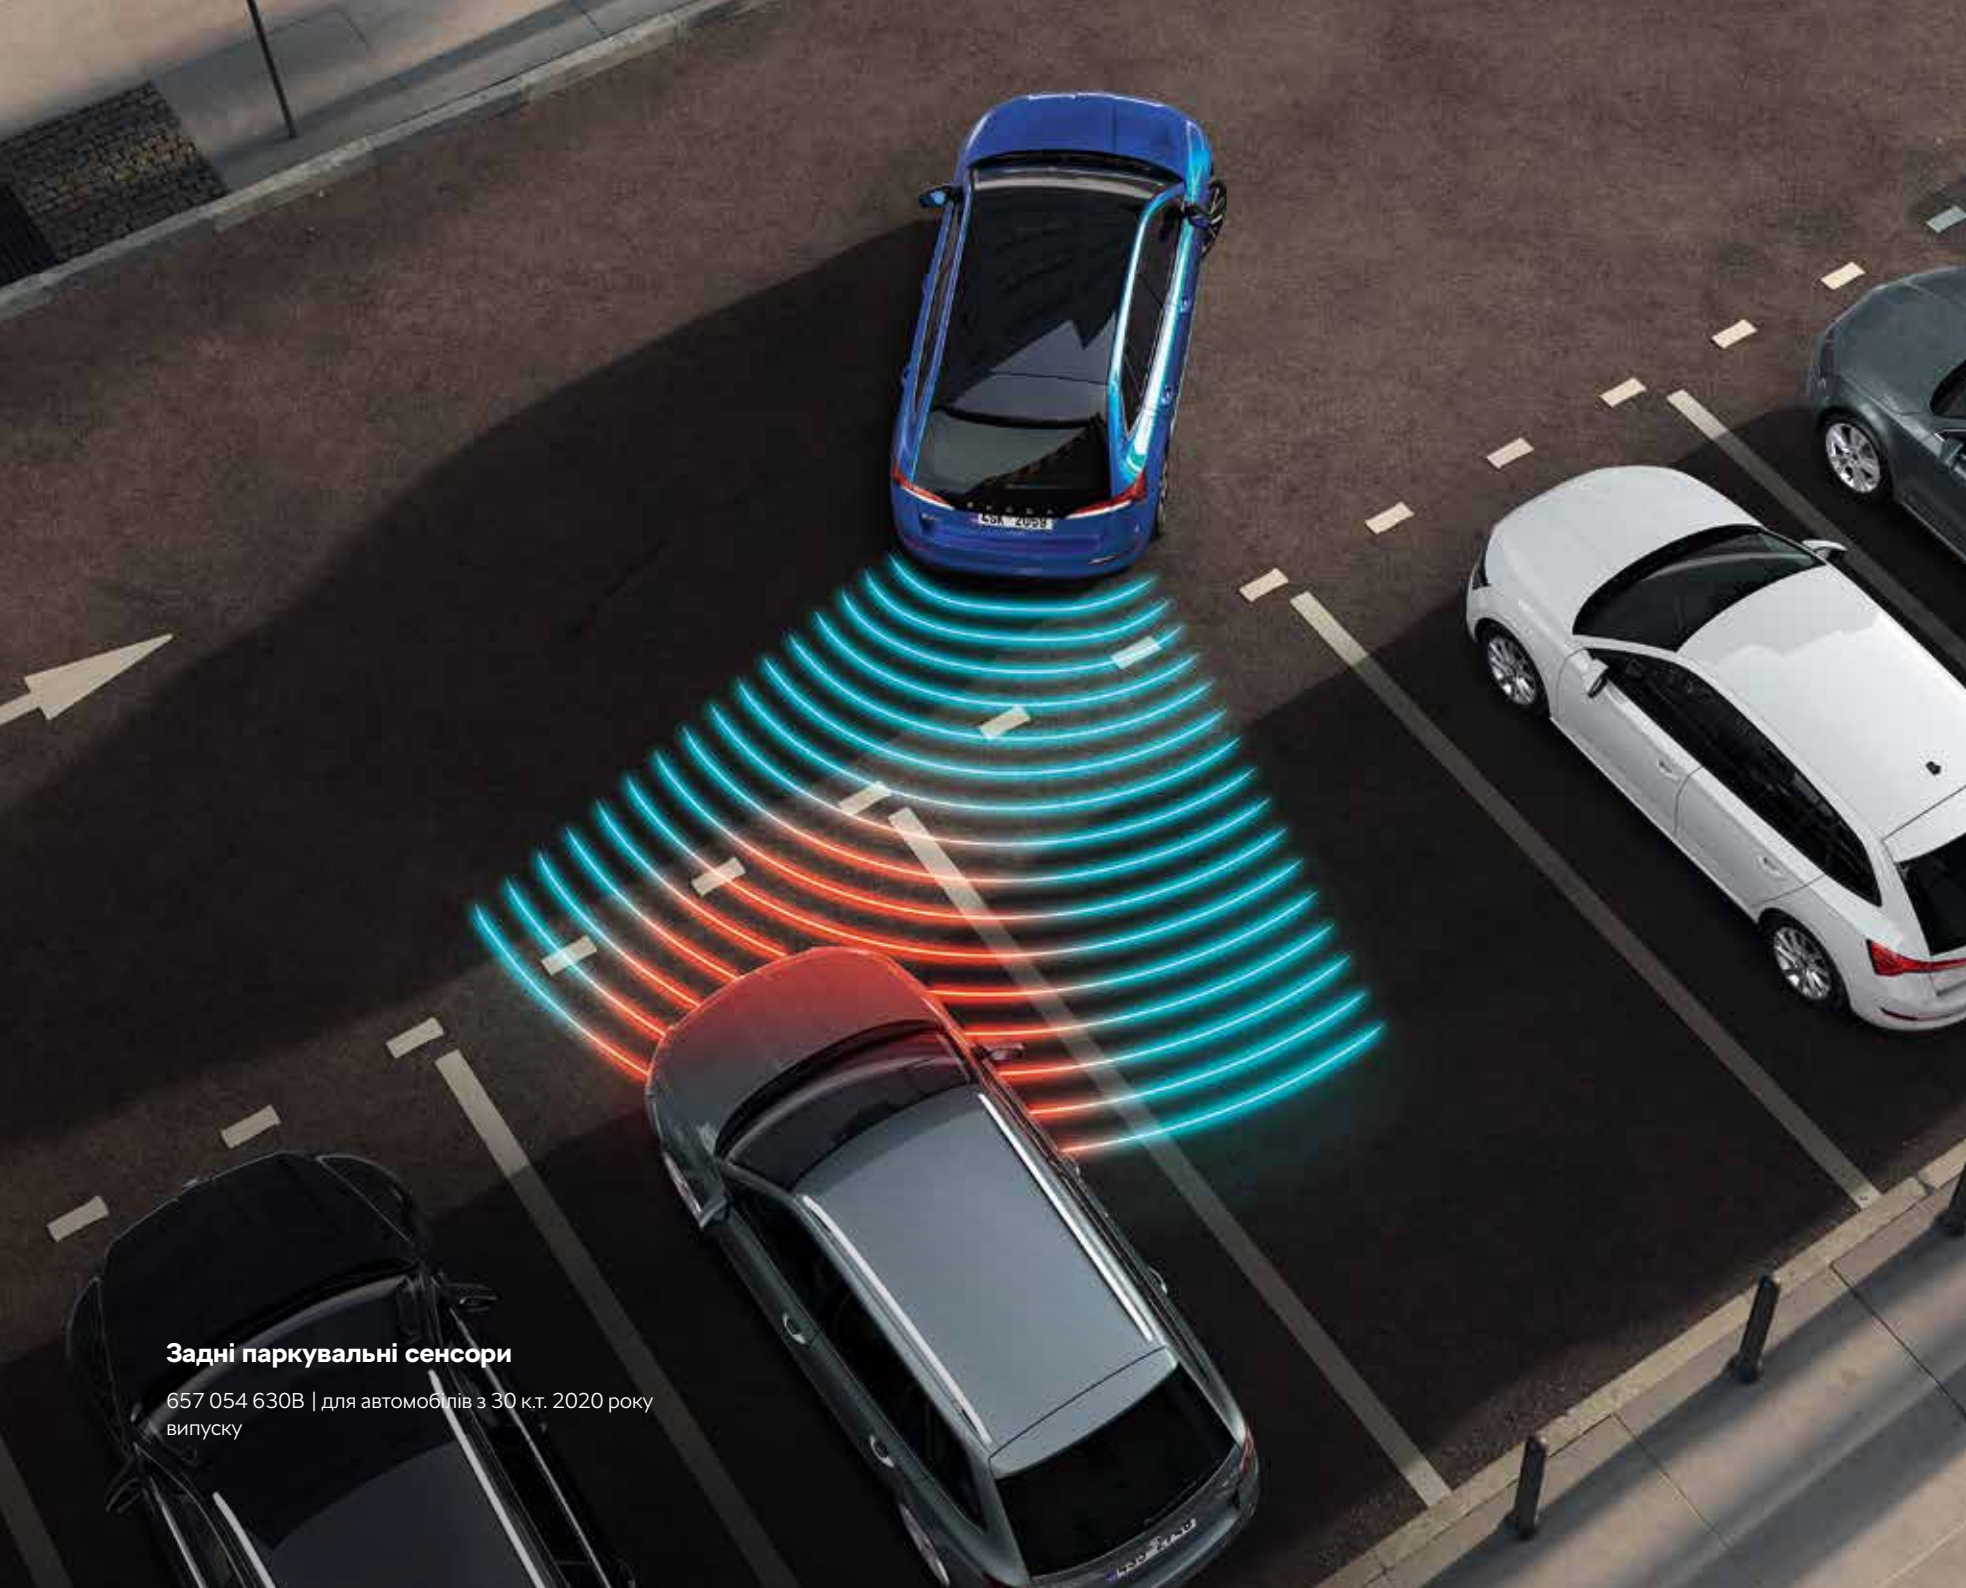

16" запасне колесо

658 601 011 | 6J × 16" ET35

Ланцюги протиковзання

000 091 387AQ | для коліс 15" та 16"

Комплект для запасного колеса

657 093 860C | для автомобілів без
запасного колеса

Задні паркувальні сенсори